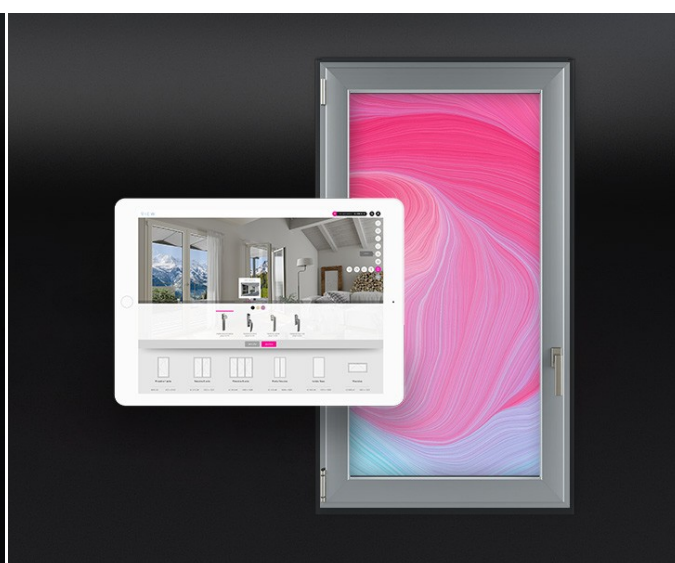

### Tecnología RGB

iConecta tu catálogo digital con tus muestras físicas! Mirror RGB se conecta a SIGHT y te permite replicar digitalmente cualquier producto o muestra de tu showroom. Apoya un acabado, un perfil o un accesorio en la superficie de Mirror RGB para visualizar inmediatamente cada detalle estético; tus clientes podrán configurar su cerramiento virtual mientras experimentan de primera mano cada elemento que lo caracteriza y que forma parte de tus muestras.

### VIEW licencia

VIEW es la plataforma web B2B2C que te permite presentar, configurar y vender tus productos a través de un instrumento simple, digital y atractivo. Cuando VIEW se conecta a SIGHT, se transforma en una auténtica atracción, capaz de captar nuevos clientes en tu punto de venta y sumergirlos en una experiencia de compra 4K en tamaño real.