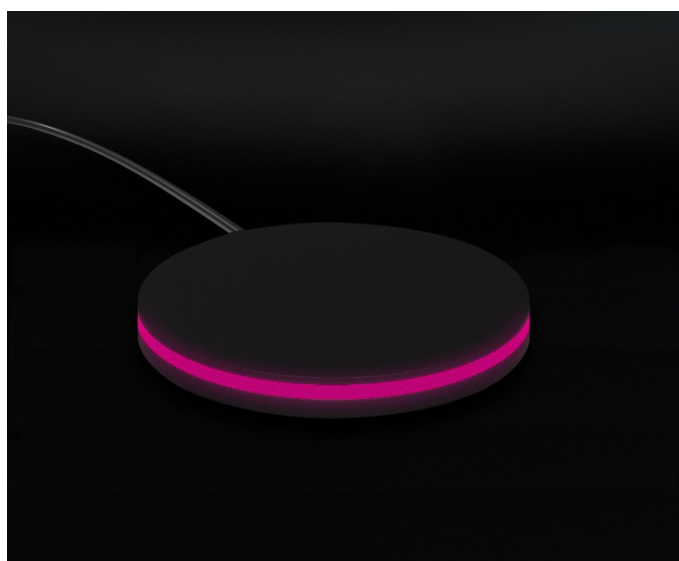

Disponibile

Servicios adicionales

Instalación y guía para la configuración inicial

Disponibile

Formación para el uso del software

Disponibile

Tecnología RGB

¡Conecta tu catálogo digital con tus muestras físicas! Mirror RGB se conecta a SIGHT y te permite replicar digitalmente cualquier producto o muestra de tu showroom. Apoya un acabado, un perfil o un accesorio en la superficie de Mirror RGB para visualizar inmediatamente cada detalle estético; tus clientes podrán configurar su cerramiento virtual mientras experimentan de primera mano cada elemento que lo caracteriza y que forma parte de tus muestras.