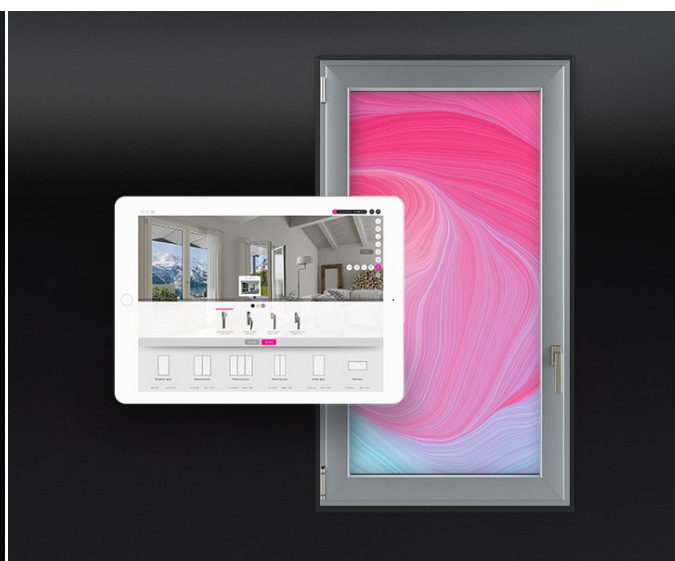

VIEW licencia

VIEW es la plataforma web B2B2C que te permite presentar, configurar y vender tus productos a través de un instrumento simple, digital y atractivo. Cuando VIEW se conecta a SIGHT, se transforma en una auténtica atracción, capaz de captar nuevos clientes en tu punto de venta y sumergirlos en una experiencia de compra 4K en tamaño real.