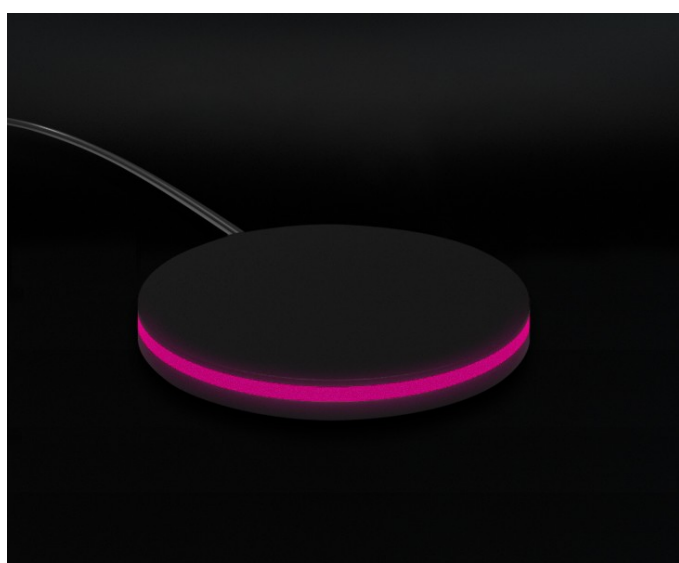

Disponibile

Servicios adicionales

Instalación y guía para la configuración inicial

Disponibile

Formación para el uso del software

Disponibile

Tecnología RGB

iConecta tu catálogo digital con tus muestras físicas! Mirror RGB se conecta a SIGHT y te permite replicar digitalmente cualquier producto o muestra de tu showroom. Apoya un acabado, un perfil o un accesorio en la superficie de Mirror RGB para visualizar inmediatamente cada detalle estético; tus clientes podrán configurar su cerramiento virtual mientras experimentan de primera mano cada elemento que lo caracteriza y que forma parte de tus muestras.