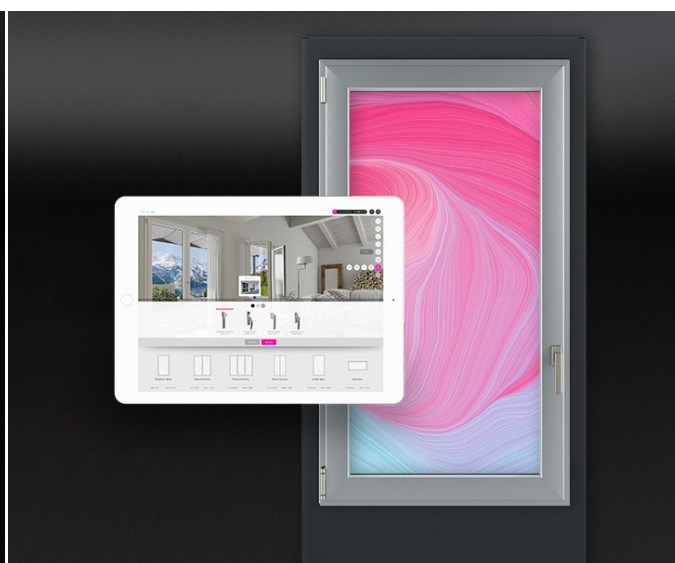

Sight Essential Evo Self 55"

Pantallas y expositores para cerramientos

Descripción

SIGHT Essential Evo Self es el tótem con pantalla LED 4K de 55" para showrooms de cerramientos. Está fabricado con materiales sólidos y componentes electrónicos resistentes, sin renunciar a un diseño elegante y extremadamente compacto que lo convierte en el elemento perfecto para cualquier tipo de showroom. Además, está dotado de una base autoportante integrada que permite el uso de tacos si deseas fijarlo al suelo, pero que, a su vez, es fácilmente transportable a ferias, centros comerciales o eventos. Gracias a la plataforma View, podrás configurar cualquier producto de tu catálogo y mostrar a tus clientes, en tiempo real, cómo quedará su cerramiento. Su funcionamiento es muy simple, basta con enchufar el cable de alimentación y conectarlo a la red vía wifi o con un cable de red. SIGHT Essential Evo Self atraerá a más clientes a tu punto de venta, mejorará la experiencia de compra y te ayudará a proponer y vender mejor los productos, trasladando todas las ventajas del e-commerce directamente a tu punto de venta.

Tecnología RGB

¡Conecta tu catálogo digital con tus muestras físicas! Mirror RGB se conecta a SIGHT y te permite replicar digitalmente cualquier producto o muestra de tu showroom. Apoya un acabado, un perfil o un accesorio en la superficie de Mirror RGB para visualizar inmediatamente cada detalle estético; tus clientes podrán configurar su cerramiento virtual mientras experimentan de primera mano cada elemento que lo caracteriza y que forma parte de tus muestras.

The Tail

The tail es el media player definitivo para todos los puntos de venta 4.0. Te permite reproducir cualquier contenido directamente a través de SIGHT: carga vídeos, logotipos, fotos, promociones o publicidad y te ofrece un sistema para organizar, programar y visualizar todo aquello que representa tu marca y tus productos.