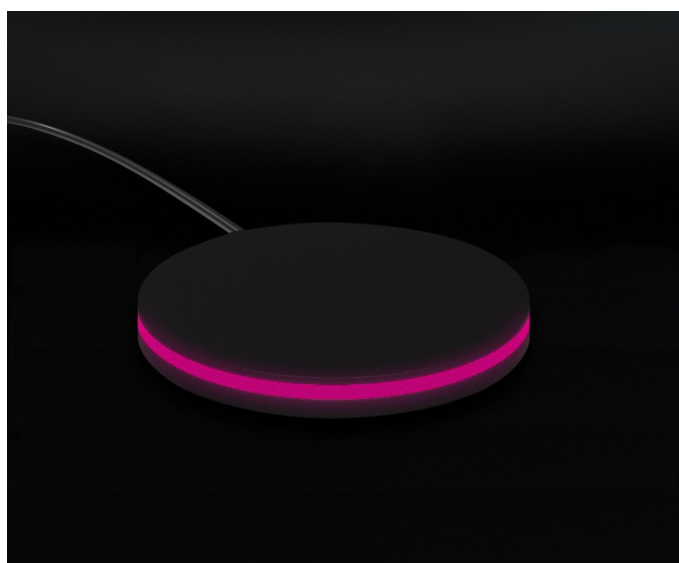

Embalaje

Embalaje de cartón + palé de madera

Incluso

Garantía

Garantía estándar de 12 meses, según lo dispuesto en el contrato

Incluso

Ampliación de la garantía, aparte de la incluida, hasta 24 meses

Disponibile

Servicios adicionales

Instalación y guía para la configuración inicial

Disponibile

Formación para el uso del software

Disponibile

Tecnología RGB

¡Conecta tu catálogo digital con tus muestras físicas! Mirror RGB se conecta a SIGHT y te permite replicar digitalmente cualquier producto o muestra de tu showroom. Apoya un acabado, un perfil o un accesorio en la superficie de Mirror RGB para visualizar inmediatamente cada detalle estético; tus clientes podrán configurar su cerramiento virtual mientras experimentan de primera mano cada elemento que lo caracteriza y que forma parte de tus muestras.