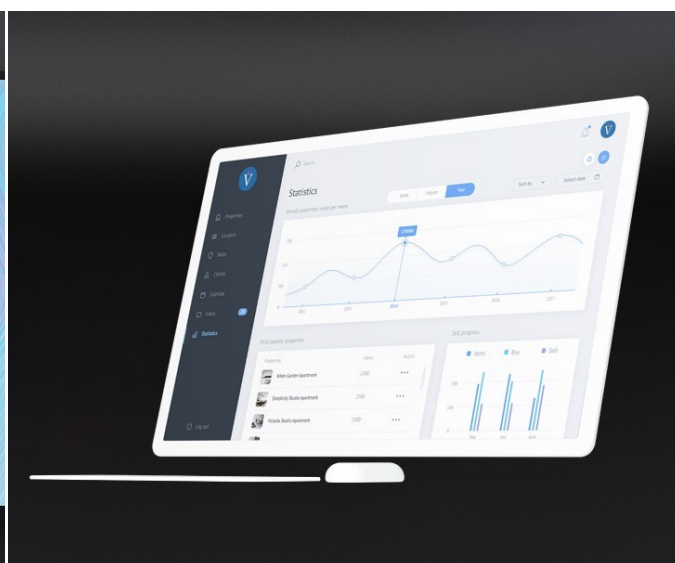

Tile Essential Evo 55"

Pantallas y Expositores para Cerramientos

Descripción

Tile Essential EVO 55 es el tótem con pantalla LED 4K de 55" para showrooms de cerámicas, superficies y revestimientos. Tile Essential EVO 55 permite representar de manera digital cualquier tipo de superficie, reproduciendo todos los detalles estéticos, con un nivel de realismo nunca visto, para aumentar el efecto emocional en tus clientes. Está fabricado con materiales sólidos y componentes electrónicos resistentes que le confieren una duración de uso 4 veces superior con respecto a los expositores tradicionales. Tile Essential EVO 55 está dotado de una estructura minimalista que permite su instalación sin dejar ningún cable a la vista, para que pueda integrarse elegantemente con el diseño de cualquier showroom. Su estructura suspendida, además de brindar elegancia al punto de venta, permite elevar el panel a la altura adecuada, para tener una visión frontal de la muestra de superficie a tamaño real. Gracias a la plataforma digital Surface, el producto mostrado puede configurarse en tiempo real, lo que ofrece a tu cliente la posibilidad de analizar cualquier detalle estético, simular varios patrones de colocación y comparar muestras distintas de manera más eficaz. Tile Essential EVO 55" redefine la experiencia de compra de los productos cerámicos, trasladando todas las ventajas de la experiencia e-commerce directamente a tu punto de venta.

Disponibile

Formación para el uso del software

Disponibile

The Tail

The tail es el media player definitivo para todos los puntos de venta 4.0. Te permite reproducir cualquier contenido directamente a través de SIGHT: carga vídeos, logotipos, fotos, promociones o publicidad y te ofrece un sistema para organizar, programar y visualizar todo aquello que representa tu marca y tus productos.