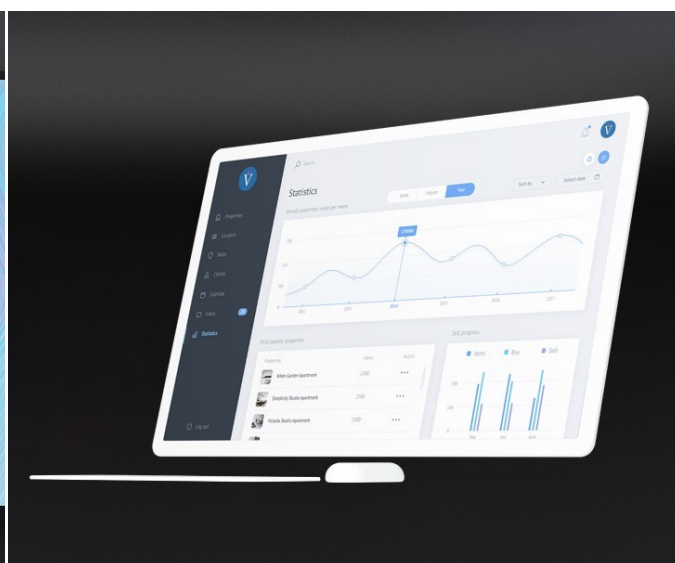

Business Intelligence

La business intelligence de VIEW recoge y memoriza toda la información necesaria para comprender las exigencias y los deseos de tu clientela. Gracias a los datos recogidos durante el proceso de configuración de los productos, B.I. te proporciona análisis y estadísticas fundamentales para interpretar el mercado y desarrollar aún más tu estrategia comercial.