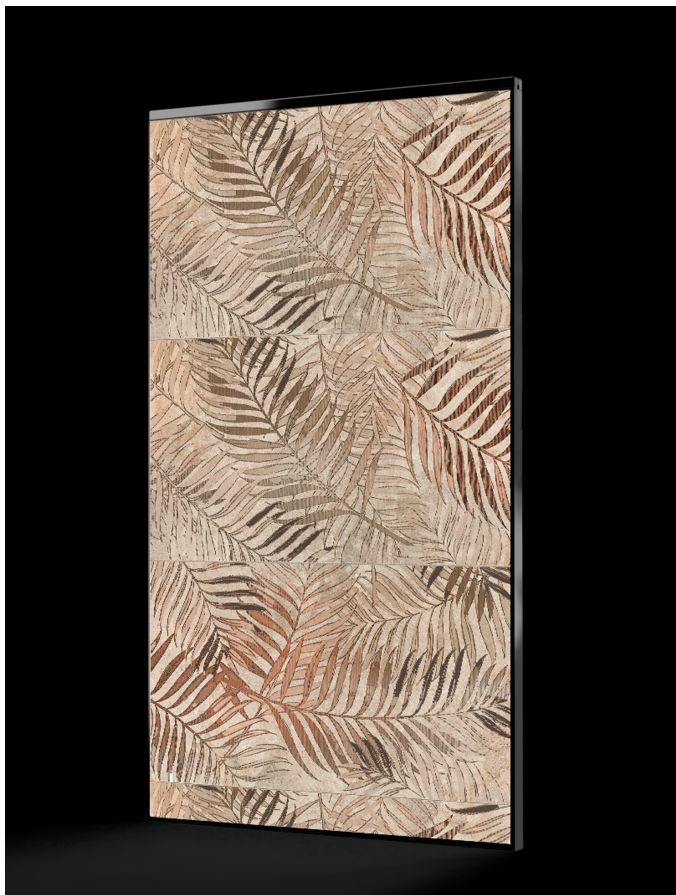

Gallery

Voilàp Digital: Tile Essential Evo 55" _1