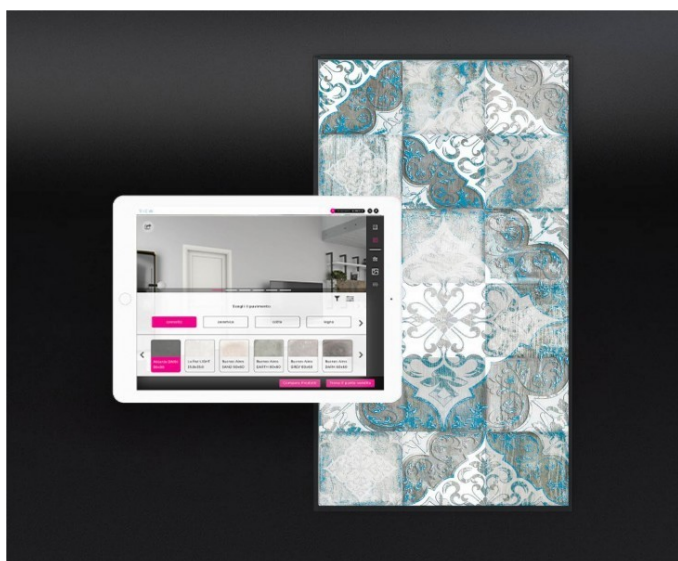

Licencia SURFACE

SURFACE es la plataforma web B2B2C que te permite presentar, configurar y vender tus productos a través de un instrumento simple, digital y atractivo. Cuando SURFACE se conecta a TILE, se transforma en una auténtica atracción, capaz de captar nuevos clientes en tu punto de venta y sumergirlos en una experiencia de compra 4K en tamaño real.