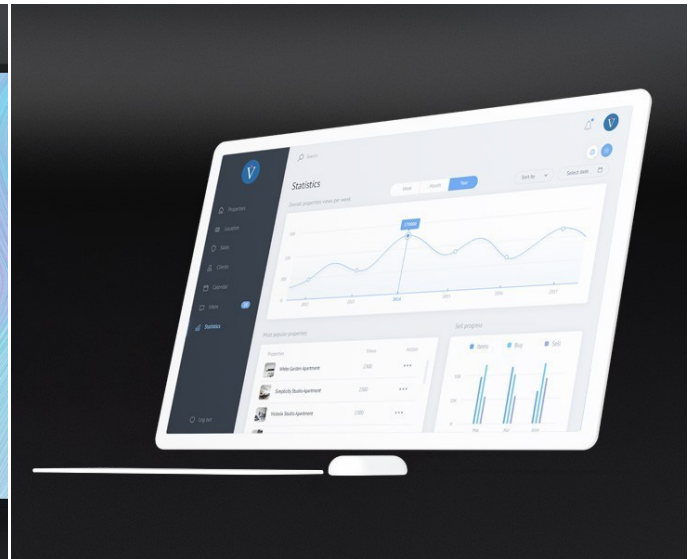

Disponibile

Formación para el uso del software

Disponibile

Voilàp Box

Voilàp Box está siempre incluida en la oferta básica y es el elemento de mayor valor añadido del sistema, ya que permite dar vida a los productos mostrándolos en escala 1:1 y en calidad fotorrealista, independientemente del formato de visualización conectado. Voilàp Box está dotada de un colorímetro para garantizar constantemente la perfecta correlación entre el color representado en la pantalla y el color de la muestra física.

Licenza SURFACE

SURFACE es la plataforma web B2B2C que te permite presentar, configurar y vender tus productos a través de un instrumento simple, digital y atractivo. Cuando SURFACE se conecta a TILE, se transforma en una auténtica atracción, capaz de captar nuevos clientes en tu punto de venta y sumergirlos en una experiencia de compra 4K en tamaño real.

The Tail

The Tail es el media player definitivo para todos los puntos de venta 4.0. Te permite reproducir cualquier contenido directamente a través de SIGHT: carga vídeos, logotipos, fotos, promociones o publicidad y te ofrece un sistema para organizar, programar y visualizar todo aquello que representa tu marca y tus productos.