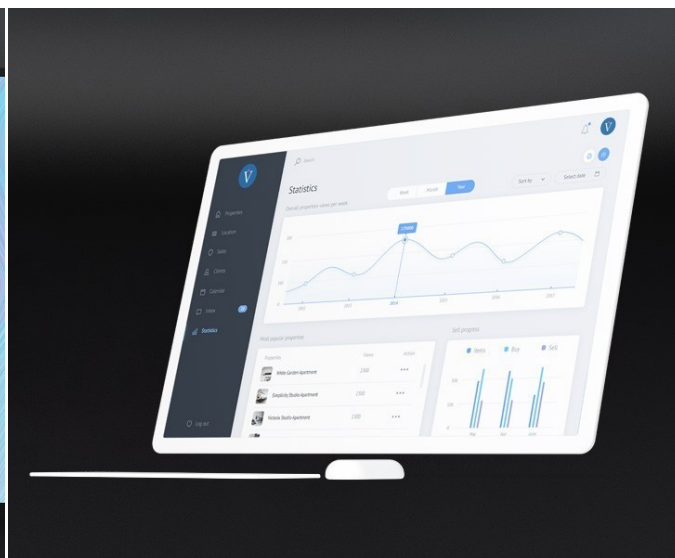

Disponibile

Formación para el uso del software

Disponibile

Voilàp Box

Voilàp Box está siempre incluida en la oferta básica y es el elemento de mayor valor añadido del sistema, ya que permite dar vida a los productos mostrándolos en escala 1:1 y en calidad fotorrealista, independientemente del formato de visualización conectado. Voilàp Box está dotada de un colorímetro para garantizar constantemente la perfecta correlación entre el color representado en la pantalla y el color de la muestra física.

Licenza SURFACE

SURFACE es la plataforma web B2B2C que te permite presentar, configurar y vender tus productos a través de un instrumento simple, digital y atractivo. Cuando SURFACE se conecta a TILE, se transforma en una auténtica atracción, capaz de captar nuevos clientes en tu punto de venta y sumergirlos en una experiencia de compra 4K en tamaño real.

The Tail

The tail es el media player definitivo para todos los puntos de venta 4.0. Te permite reproducir cualquier contenido directamente a través de SIGHT: carga vídeos, logotipos, fotos, promociones o publicidad y te ofrece un sistema para organizar, programar y visualizar todo aquello que representa tu marca y tus productos.