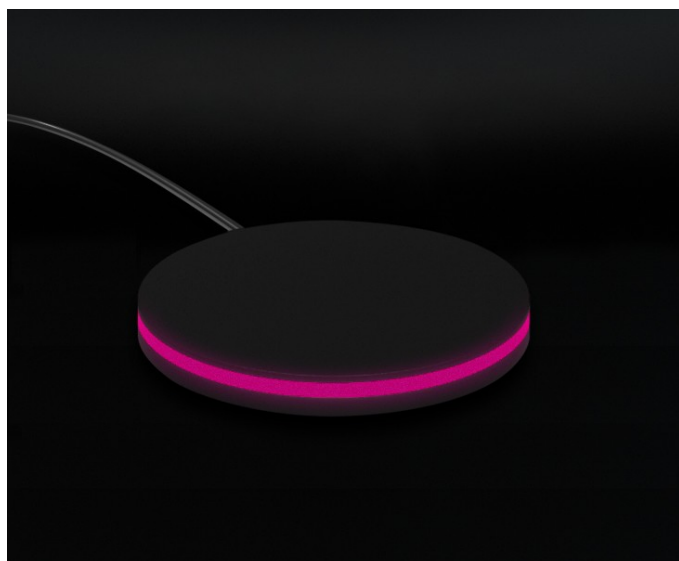

Tecnología RGB

¡Conecta tu catálogo digital con tus muestras físicas! Mirror RGB se conecta a SIGHT y te permite replicar digitalmente cualquier producto o muestra de tu showroom. Apoya un acabado, un perfil o un accesorio en la superficie de Mirror RGB para visualizar inmediatamente cada detalle estético; tus clientes podrán configurar su cerramiento virtual mientras experimentan de primera mano cada elemento que lo caracteriza y que forma parte de tus muestras.