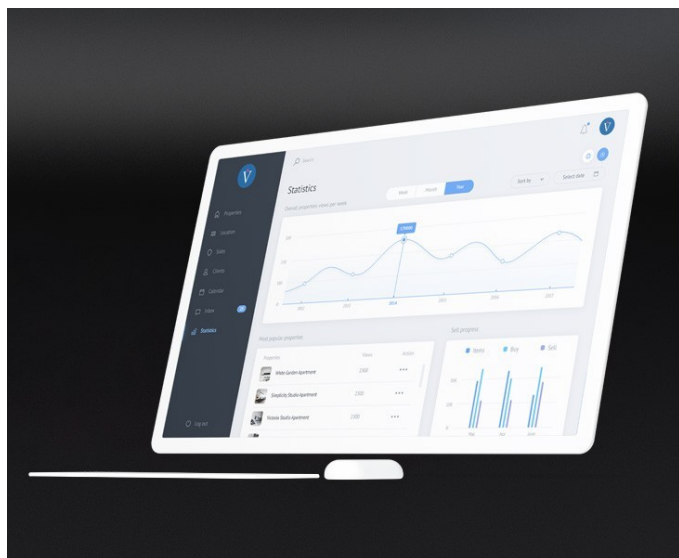

Instalación y guía para la configuración inicial

Disponibile

Formación para el uso del software

VIEW licencia

SURFACE es la plataforma web B2B2C que te permite presentar, configurar y vender tus productos a través de un instrumento simple, digital y atractivo. Cuando SURFACE se conecta a TILE, se transforma en una auténtica atracción, capaz de captar nuevos clientes en tu punto de venta y sumergirlos en una experiencia de compra 4K en tamaño real.

The Tail

The tail es el media player definitivo para todos los puntos de venta 4.0. Te permite reproducir cualquier contenido directamente a través de SIGHT: carga vídeos, logotipos, fotos, promociones o publicidad y te ofrece un sistema para organizar, programar y visualizar todo aquello que representa tu marca y tus productos.