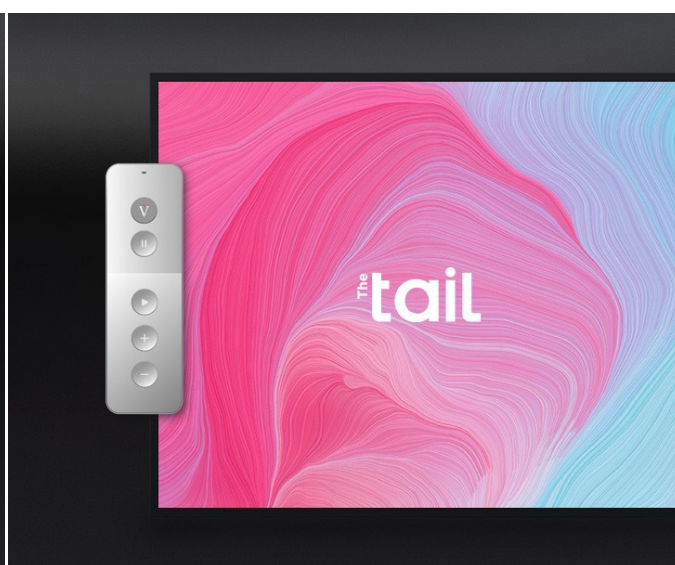

Instalación y guía para la configuración inicial

Disponibile

Formación para el uso del software

VIEW licencia

SURFACE es la plataforma web B2B2C que te permite presentar, configurar y vender tus productos a través de un instrumento simple, digital y atractivo. Cuando SURFACE se conecta a TILE, se transforma en una auténtica atracción, capaz de captar nuevos clientes en tu punto de venta y sumergirlos en una experiencia de compra 4K en tamaño real.

The Tail

The tail es el media player definitivo para todos los puntos de venta 4.0. Te permite reproducir cualquier contenido directamente a través de SIGHT: carga vídeos, logotipos, fotos, promociones o publicidad y te ofrece un sistema para organizar, programar y visualizar todo aquello que representa tu marca y tus productos.