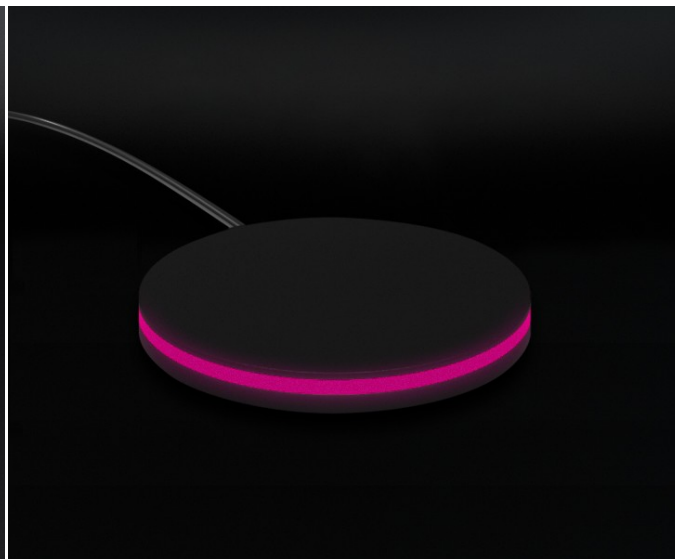

Tecnología RGB

¡Conecta tu catálogo digital con tus muestras físicas! Mirror RGB se conecta a SIGHT y te permite replicar digitalmente cualquier producto o muestra de tu showroom. Apoya un acabado, un perfil o un accesorio en la superficie de Mirror RGB para visualizar inmediatamente cada detalle estético; tus clientes podrán configurar su cerramiento virtual mientras experimentan de primera mano cada elemento que lo caracteriza y que forma parte de tus muestras.