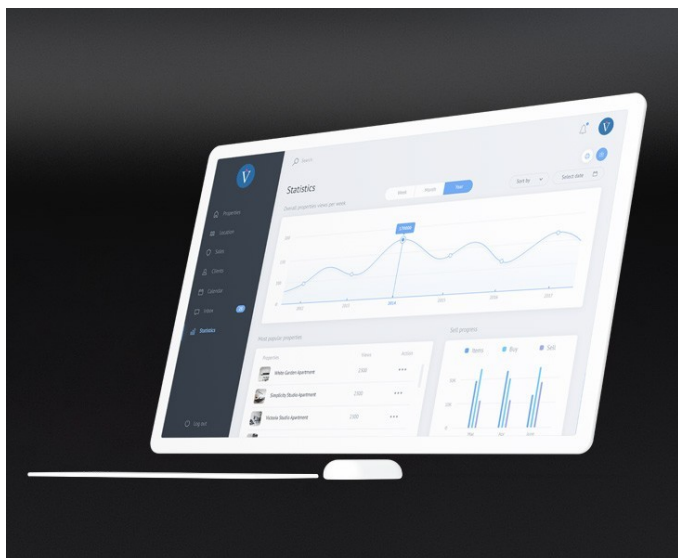

Tile Essential Evo Self

Pantallas y Expositores para Cerramientos

Descripción

TILE Essential Evo Self es el tótem con pantalla LED 4K de 55" para showrooms de pavimentos o revestimientos cerámicos. Está fabricado con materiales sólidos y componentes electrónicos resistentes, sin renunciar a un diseño elegante y extremadamente compacto que lo convierte en el elemento perfecto para cualquier tipo de showroom. Además, está dotado de una base autoportante integrada que permite el uso de tacos si deseas fijarlo al suelo, pero que, a su vez, es fácilmente transportable a ferias, centros comerciales o eventos. Gracias a la plataforma Surface, podrás configurar cerámicas o revestimientos de tu catálogo y mostrar a tus clientes, en tiempo real, cómo quedaría el resultado. Su funcionamiento es muy simple, basta con enchufar el cable de alimentación y conectarlo a la red vía wifi o con un cable de red. TILE Essential Evo Self atraerá a más clientes a tu punto de venta, mejorará la experiencia de compra y te ayudará a proponer y vender mejor los productos, trasladando todas las ventajas del e-commerce directamente a tu punto de venta.

Disponibile

Servicios adicionales

Instalación y guía para la configuración inicial

Disponibile

Formación para el uso del software

Disponibile

VIEW licencia

SURFACE es la plataforma web B2B2C que te permite presentar, configurar y vender tus productos a través de un instrumento simple, digital y atractivo. Cuando SURFACE se conecta a TILE, se transforma en una auténtica atracción, capaz de captar nuevos clientes en tu punto de venta y sumergirlos en una experiencia de compra 4K en tamaño real.

The Tail

The tail es el media player definitivo para todos los puntos de venta 4.0. Te permite reproducir cualquier contenido directamente a través de SIGHT: carga vídeos, logotipos, fotos, promociones o publicidad y te ofrece un sistema para organizar, programar y visualizar todo aquello que representa tu marca y tus productos.