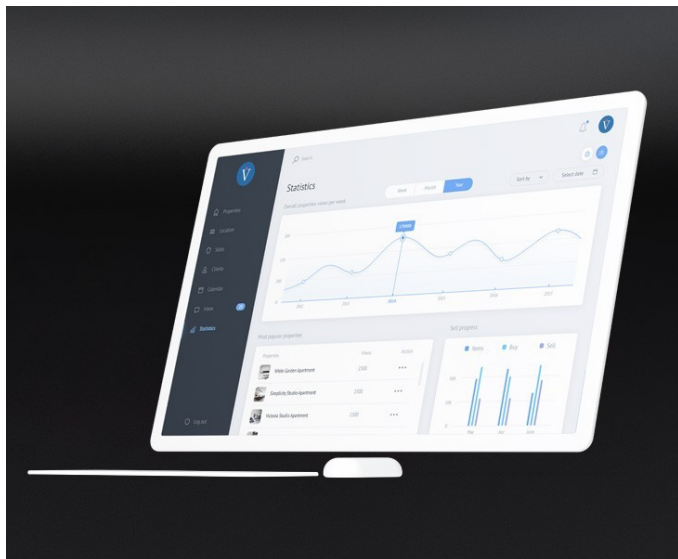

Tile Essential Evo Self

Pantallas y Expositores para Cerramientos

Descripción

TILE Essential Evo Self es el tótem con pantalla LED 4K de 55" para showrooms de pavimentos o revestimientos cerámicos. Está fabricado con materiales sólidos y componentes electrónicos resistentes, sin renunciar a un diseño elegante y extremadamente compacto que lo convierte en el elemento perfecto para cualquier tipo de showroom. Además, está dotado de una base autoportante integrada que permite el uso de tacos si deseas fijarlo al suelo, pero que, a su vez, es fácilmente transportable a ferias, centros comerciales o eventos. Gracias a la plataforma Surface, podrás configurar cerámicas o revestimientos de tu catálogo y mostrar a tus clientes, en tiempo real, cómo quedaría el resultado. Su funcionamiento es muy simple, basta con enchufar el cable de alimentación y conectarlo a la red vía wifi o con un cable de red. TILE Essential Evo Self atraerá a más clientes a tu punto de venta, mejorará la experiencia de compra y te ayudará a proponer y vender mejor los productos, trasladando todas las ventajas del e-commerce directamente a tu punto de venta.

Disponibile

Servicios adicionales

Instalación y guía para la configuración inicial

Disponibile

Formación para el uso del software

Disponibile

VIEW licencia

SURFACE es la plataforma web B2B2C que te permite presentar, configurar y vender tus productos a través de un instrumento simple, digital y atractivo. Cuando SURFACE se conecta a TILE, se transforma en una auténtica atracción, capaz de captar nuevos clientes en tu punto de venta y sumergirlos en una experiencia de compra 4K en tamaño real.

The Tail

The tail es el media player definitivo para todos los puntos de venta 4.0. Te permite reproducir cualquier contenido directamente a través de SIGHT: carga vídeos, logotipos, fotos, promociones o publicidad y te ofrece un sistema para organizar, programar y visualizar todo aquello que representa tu marca y tus productos.