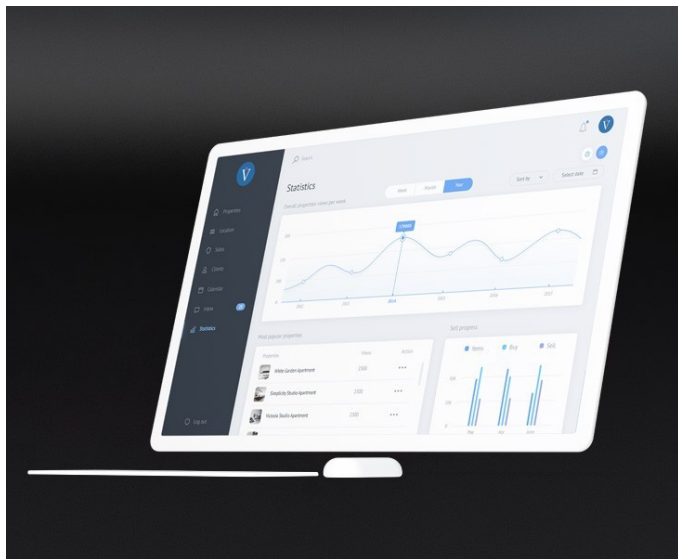

Tile Essential Evo Self

Pantallas y Expositores para Cerramientos

Descripción

TILE Essential Evo Self es el tótem con pantalla LED 4K de 55" para showrooms de pavimentos o revestimientos cerámicos. Está fabricado con materiales sólidos y componentes electrónicos resistentes, sin renunciar a un diseño elegante y extremadamente compacto que lo convierte en el elemento perfecto para cualquier tipo de showroom. Además, está dotado de una base autoportante integrada que permite el uso de tacos si deseas fijarlo al suelo, pero que, a su vez, es fácilmente transportable a ferias, centros comerciales o eventos. Gracias a la plataforma Surface, podrás configurar cerámicas o revestimientos de tu catálogo y mostrar a tus clientes, en tiempo real, cómo quedaría el resultado. Su funcionamiento es muy simple, basta con enchufar el cable de alimentación y conectarlo a la red vía wifi o con un cable de red. TILE Essential Evo Self atraerá a más clientes a tu punto de venta, mejorará la experiencia de compra y te ayudará a proponer y vender mejor los productos, trasladando todas las ventajas del e-commerce directamente a tu punto de venta.

Disponible

Servicios adicionales

Instalación y guía para la configuración inicial

Disponible

Formación para el uso del software

Disponible

VIEW licencia

SURFACE es la plataforma web B2B2C que te permite presentar, configurar y vender tus productos a través de un instrumento simple, digital y atractivo. Cuando SURFACE se conecta a TILE, se transforma en una auténtica atracción, capaz de captar nuevos clientes en tu punto de venta y sumergirlos en una experiencia de compra 4K en tamaño real.

The Tail

The tail es el media player definitivo para todos los puntos de venta 4.0. Te permite reproducir cualquier contenido directamente a través de SIGHT: carga vídeos, logotipos, fotos, promociones o publicidad y te ofrece un sistema para organizar, programar y visualizar todo aquello que representa tu marca y tus productos.