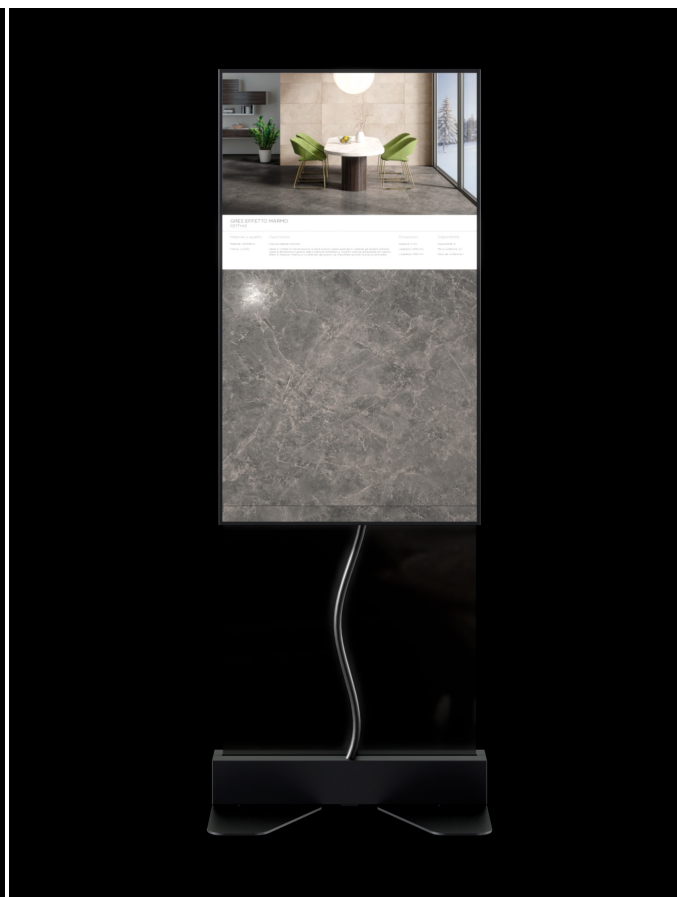

Tile Essential Evo Self