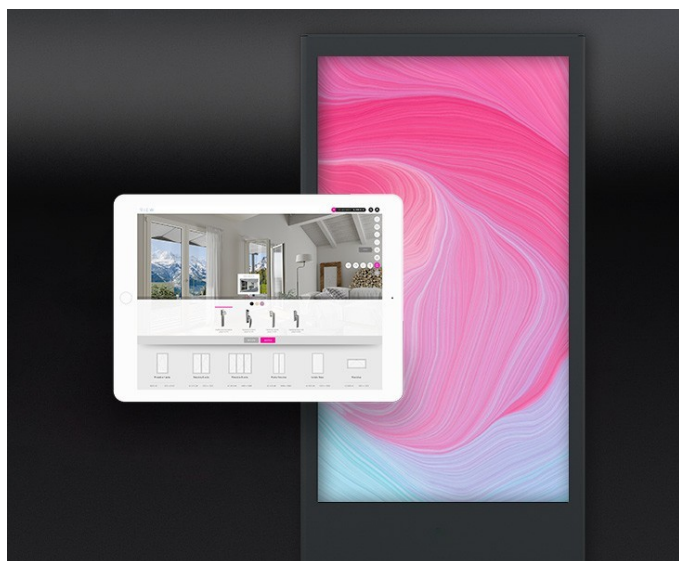

Tile Essential Evo Self

Pantallas y Expositores para Cerramientos

Descripción

TILE Essential Evo Self es el tótem con pantalla LED 4K de 55" para showrooms de pavimentos o revestimientos cerámicos. Está fabricado con materiales sólidos y componentes electrónicos resistentes, sin renunciar a un diseño elegante y extremadamente compacto que lo convierte en el elemento perfecto para cualquier tipo de showroom. Además, está dotado de una base autoportante integrada que permite el uso de tacos si deseas fijarlo al suelo, pero que, a su vez, es fácilmente transportable a ferias, centros comerciales o eventos. Gracias a la plataforma Surface, podrás configurar cerámicas o revestimientos de tu catálogo y mostrar a tus clientes, en tiempo real, cómo quedaría el resultado. Su funcionamiento es muy simple, basta con enchufar el cable de alimentación y conectarlo a la red vía wifi o con un cable de red. TILE Essential Evo Self atraerá a más clientes a tu punto de venta, mejorará la experiencia de compra y te ayudará a proponer y vender mejor los productos, trasladando todas las ventajas del e-commerce directamente a tu punto de venta.

Disponible

Servicios adicionales

Instalación y guía para la configuración inicial

Disponible

Formación para el uso del software

Disponible

VIEW licencia

SURFACE es la plataforma web B2B2C que te permite presentar, configurar y vender tus productos a través de un instrumento simple, digital y atractivo. Cuando SURFACE se conecta a TILE, se transforma en una auténtica atracción, capaz de captar nuevos clientes en tu punto de venta y sumergirlos en una experiencia de compra 4K en tamaño real.

The Tail

The tail es el media player definitivo para todos los puntos de venta 4.0. Te permite reproducir cualquier contenido directamente a través de SIGHT: carga vídeos, logotipos, fotos, promociones o publicidad y te ofrece un sistema para organizar, programar y visualizar todo aquello que representa tu marca y tus productos.