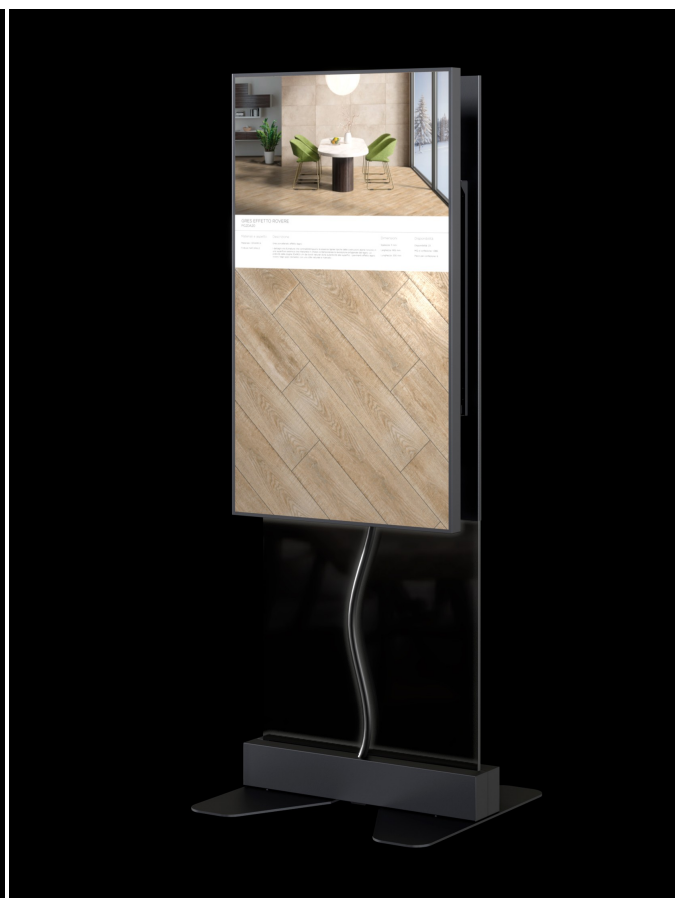

Tile Essential Evo Self

Pantallas y Expositores para Cerramientos

Descripción

TILE Essential Evo Self es el tótem con pantalla LED 4K de 55" para showrooms de pavimentos o revestimientos cerámicos. Está fabricado con materiales sólidos y componentes electrónicos resistentes, sin renunciar a un diseño elegante y extremadamente compacto que lo convierte en el elemento perfecto para cualquier tipo de showroom. Además, está dotado de una base autoportante integrada que permite el uso de tacos si deseas fijarlo al suelo, pero que, a su vez, es fácilmente transportable a ferias, centros comerciales o eventos. Gracias a la plataforma Surface, podrás configurar cerámicas o revestimientos de tu catálogo y mostrar a tus clientes, en tiempo real, cómo quedaría el resultado. Su funcionamiento es muy simple, basta con enchufar el cable de alimentación y conectarlo a la red vía wifi o con un cable de red. TILE Essential Evo Self atraerá a más clientes a tu punto de venta, mejorará la experiencia de compra y te ayudará a proponer y vender mejor los productos, trasladando todas las ventajas del e-commerce directamente a tu punto de venta.

Voilàp Box

Voilàp Box está siempre incluida en la oferta básica y es el elemento de mayor valor añadido del sistema, ya que permite dar vida a los productos mostrándolos en escala 1:1 y en calidad fotorrealista, independientemente del formato de visualización conectado. Voilàp Box está dotada de un colorímetro para garantizar constantemente la perfecta correlación entre el color representado en la pantalla y el color de la muestra física.

Gallery

Tile Essential Evo Self

Tile Essential Evo Self

Tile Essential Evo Self

Tile Essential Evo Self