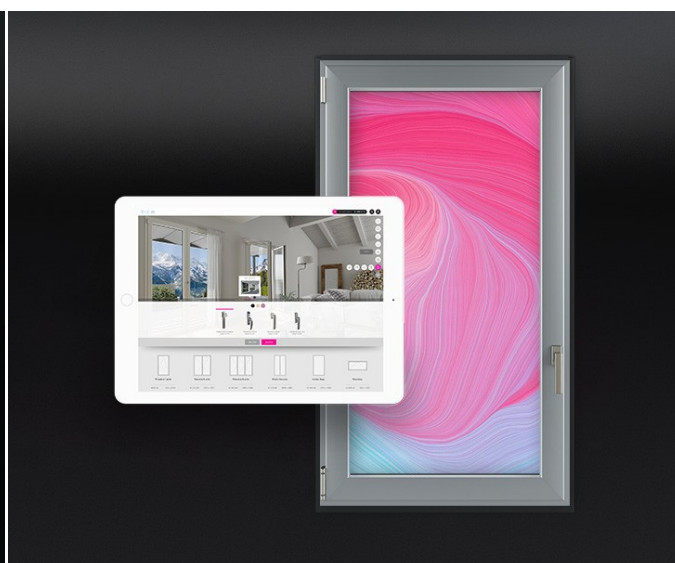

Sight Essential Evo 85"

Display ed espositori per serramenti

Descrizione

SIGHT Essential Evo 85" è il totem con **Display 85" Led 4K Per Showroom Di Serramenti**.

Attraverso il display diventa possibile rappresentare in digitale qualsiasi tipologia di porta o portafinestra, riproducendo ogni dettaglio estetico, con un grado di realismo mai visto prima, per aumentare l'effetto emozionale sui tuoi clienti.

Tecnologia RGB

Connetti il tuo catalogo digitale con i tuoi campioni fisici! Mirror RGB si collega a Sight e ti permette di replicare in digitale qualsiasi prodotto o campione del tuo show-room. Appoggia una finitura, un profilo o un accessorio sulla superficie di Mirror RGB per visualizzare immediatamente ogni dettaglio estetico; i tuoi clienti potranno configurare il loro serramento virtuale mentre toccano con mano ogni elemento che lo caratterizza e che fa parte della tua campionatura.

Licenza VIEW

VIEW è la piattaforma web B2B2C che ti permette di presentare, configurare e vendere i tuoi prodotti attraverso uno strumento semplice, digitale e coinvolgente. Quando VIEW si connette a SIGHT diventa una vera attrazione, capace di portare nuovi clienti nel tuo punto vendita, coinvolgendoli in un'esperienza d'acquisto 4K a grandezza reale.