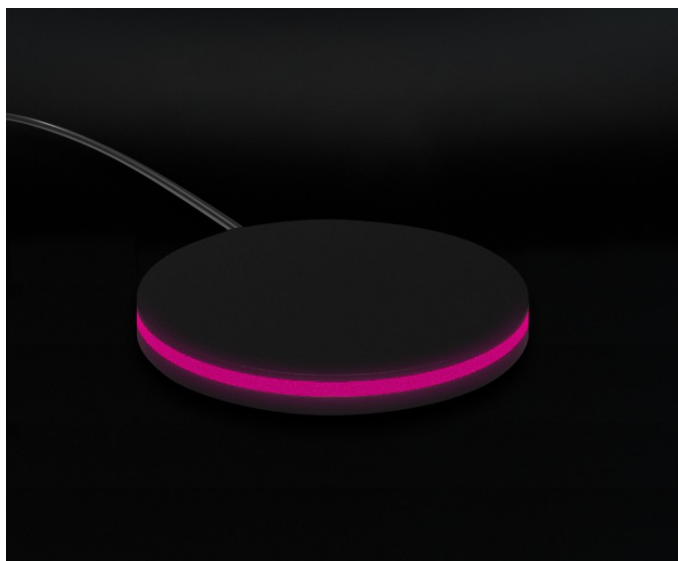

Tecnologia RGB

Connetti il tuo catalogo digitale con i tuoi campioni fisici! Mirror RGB si collega a Sight e ti permette di replicare in digitale qualsiasi prodotto o campione del tuo show-room. Appoggia una finitura, un profilo o un accessorio sulla superficie di Mirror RGB per visualizzare immediatamente ogni dettaglio estetico; i tuoi clienti potranno configurare il loro serramento virtuale mentre toccano con mano ogni elemento che lo caratterizza e che fa parte della tua campionatura.