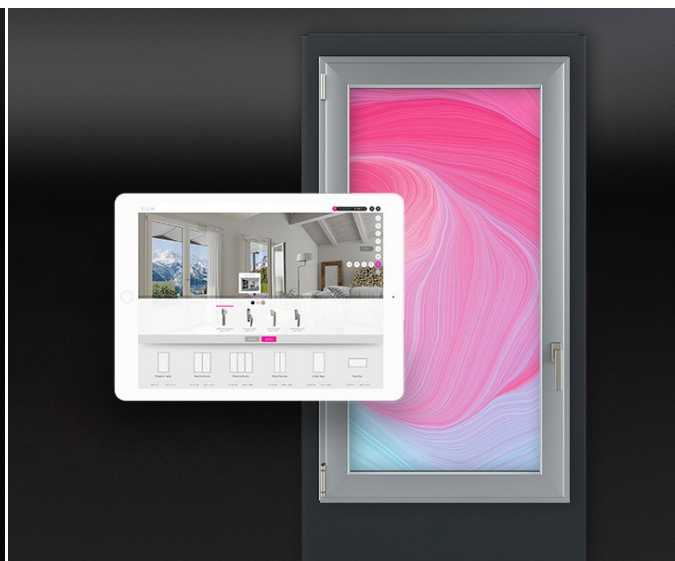

## Descrizione

SIGHT Essential Evo Self è il totem **Display Led 55'' 4K Per Showroom Di Serramenti**.

È realizzato con **Materiali Solidi** e **Componenti Elettroniche Durevoli**, senza rinunciare ad un **Design Elegante** ed estremamente compatto che lo rende perfetto per qualsiasi tipologia di showroom.

### Tecnologia RGB

Connetti il tuo catalogo digitale con i tuoi campioni fisici! Mirror RGB si collega a Sight e ti permette di replicare in digitale qualsiasi prodotto o campione del tuo show-room. Appoggia una finitura, un profilo o un accessorio sulla superficie di Mirror RGB per visualizzare immediatamente ogni dettaglio estetico; i tuoi clienti potranno configurare il loro serramento virtuale mentre toccano con mano ogni elemento che lo caratterizza e che fa parte della tua campionatura.