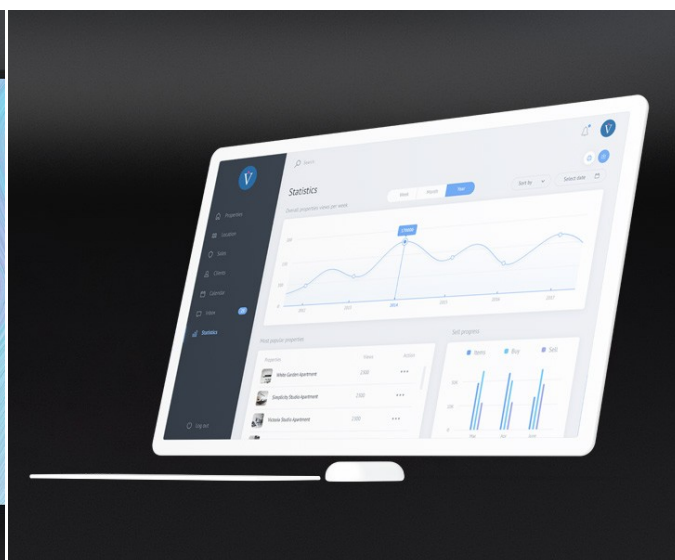

Business Intelligence

La business intelligence di SURFACE raccoglie e memorizza tutte le informazioni necessarie per comprendere le esigenze e i desideri della tua clientela. Grazie ai dati raccolti durante il processo di configurazione dei prodotti la B.I. ti fornisce analitiche e statistiche fondamentali per interpretare il mercato e dare maggiore forza alla tua strategia commerciale.