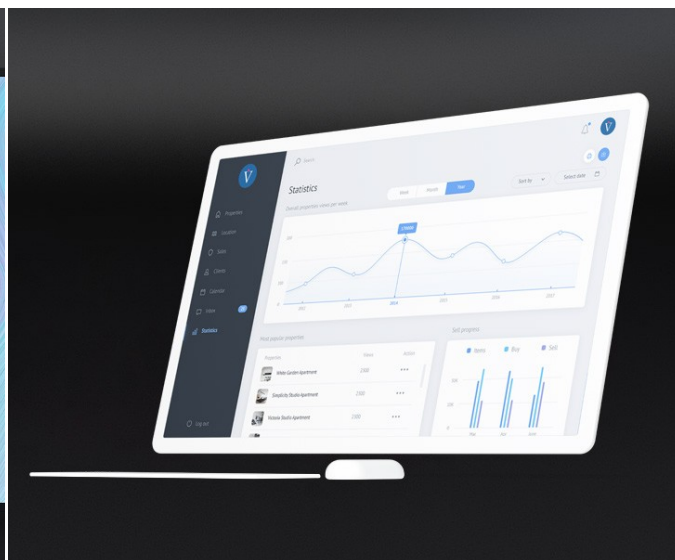

Servizi Extra

Installazione e step configurazione iniziale

Disponibile

Formazione all'uso del software

Disponibile

Licenza the Tail

The Tail è il media player definitivo per ogni punto vendita 4.0. Ti consente di riprodurre qualsiasi contenuto direttamente attraverso TILE: carica video, locandine, foto, promozioni o pubblicità e avrai un sistema per organizzare, programmare e visualizzare tutto ciò che rappresenta il tuo brand e i tuoi prodotti.