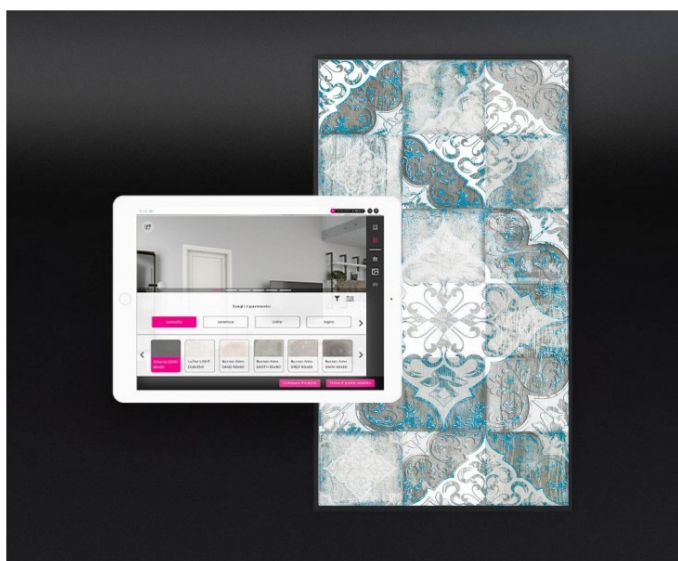

Tecnologia RGB

Connetti il tuo catalogo digitale con i tuoi campioni fisici! Mirror RGB si collega a TILE e ti permette di replicare in digitale qualsiasi prodotto o campione del tuo show-room. Appoggia una finitura, un profilo o un accessorio sulla superficie di Mirror RGB per visualizzare immediatamente ogni dettaglio estetico; i tuoi clienti potranno configurare la posa dei prodotti ceramici mentre toccano con mano il campione di materiale fisico.

Sempre inclusa

Voilàp Box

Voilàp Box è sempre inclusa all'interno dell'offerta base ed è l'elemento a maggior valore aggiunto del sistema perchè permette di dare vita ai prodotti visualizzandoli in scala 1:1 e in qualità fotorealistica, indipendentemente dal formato di display collegato. La Voilàp Box è dotata di colorimetro per assicurare costantemente la perfetta correlazione tra il colore rappresentato sullo schermo e il colore del campione fisico.