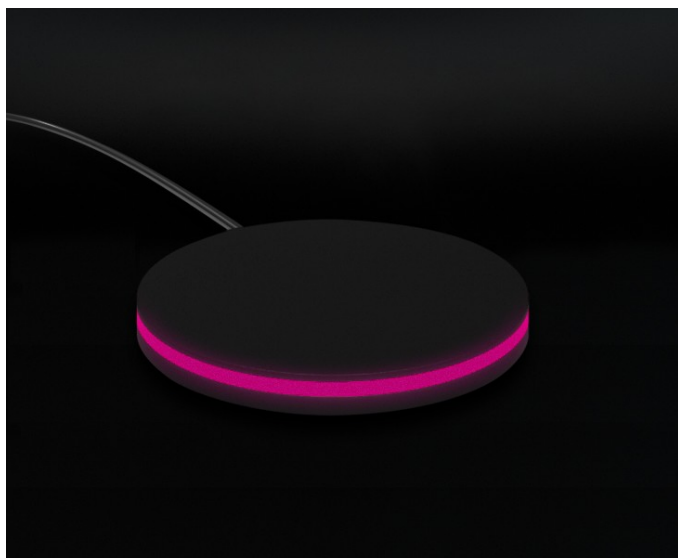

Tecnologia RGB

Connetti il tuo catalogo digitale con i tuoi campioni fisici! Mirror RGB si collega a TILE e ti permette di replicare in digitale qualsiasi prodotto o campione del tuo show-room. Appoggia una finitura, un profilo o un accessorio sulla superficie di Mirror RGB per visualizzare immediatamente ogni dettaglio estetico; i tuoi clienti potranno configurare la posa dei prodotti ceramici mentre toccano con mano il campione di materiale fisico.