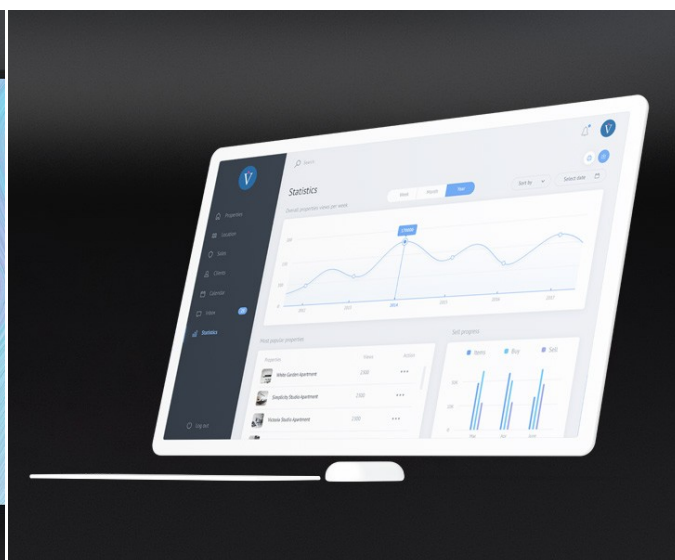

### Licenza the Tail

The Tail è il media player definitivo per ogni punto vendita 4.0. Ti consente di riprodurre qualsiasi contenuto direttamente attraverso TILE: carica video, locandine, foto, promozioni o pubblicità e avrai un sistema per organizzare, programmare e visualizzare tutto ciò che rappresenta il tuo brand e i tuoi prodotti.