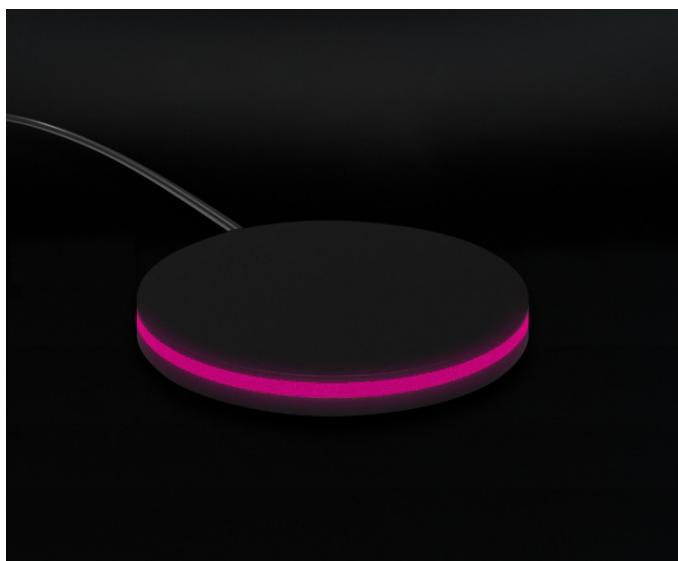

Tecnologia RGB

Connetti il tuo catalogo digitale con i tuoi campioni fisici! Mirror RGB si collega a TILE e ti permette di replicare in digitale qualsiasi prodotto o campione del tuo show-room. Appoggia una finitura, un profilo o un accessorio sulla superficie di Mirror RGB per visualizzare immediatamente ogni dettaglio estetico; i tuoi clienti potranno configurare la posa dei prodotti ceramici mentre toccano con mano il campione di materiale fisico.