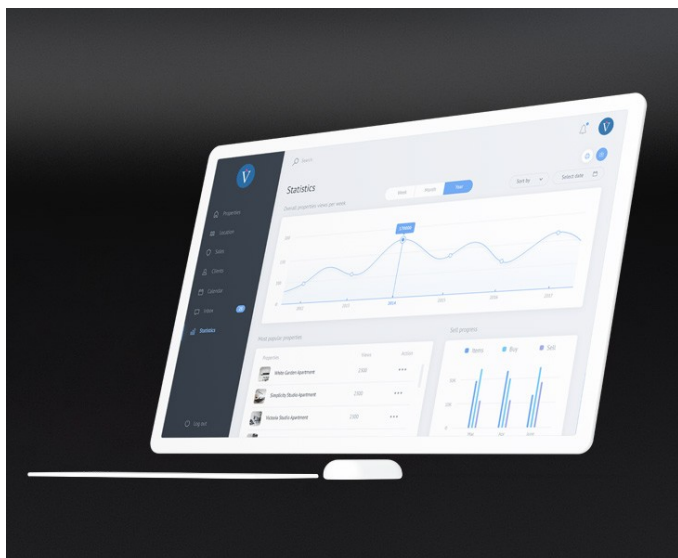

Formazione all'uso del software

Licenza SURFACE

SURFACE è la piattaforma web B2B2C che ti permette di presentare, configurare e vendere i tuoi prodotti attraverso uno strumento semplice, digitale e coinvolgente. Quando SURFACE si connette a TILE diventa una vera attrazione, capace di portare nuovi clienti nel tuo punto vendita, coinvolgendoli in un'esperienza d'acquisto 4K a grandezza reale.

The Tail

The tail è il media player definitivo per ogni punto vendita 4.0. Ti consente di riprodurre qualsiasi contenuto direttamente attraverso TILE : carica video, locandine, foto, promozioni o pubblicità e avrai un sistema per organizzare, programmare e visualizzare tutto ciò che rappresenta il tuo brand e i tuoi prodotti.