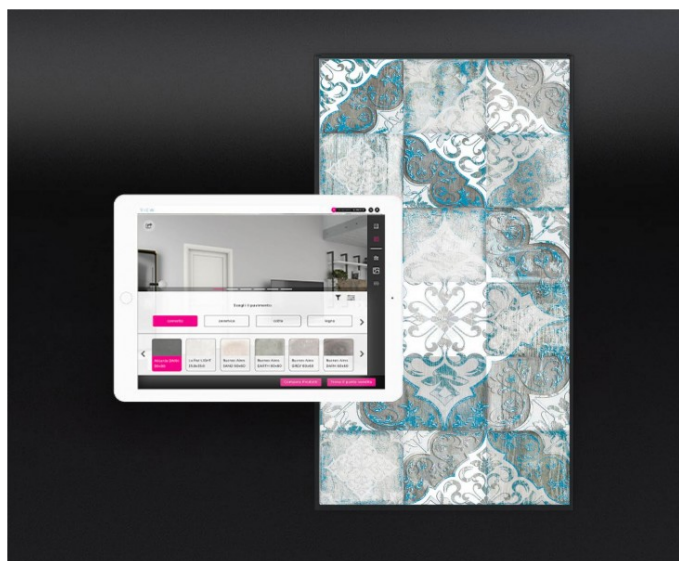

Formazione all'uso del software

Licenza SURFACE

SURFACE è la piattaforma web B2B2C che ti permette di presentare, configurare e vendere i tuoi prodotti attraverso uno strumento semplice, digitale e coinvolgente. Quando SURFACE si connette a TILE diventa una vera attrazione, capace di portare nuovi clienti nel tuo punto vendita, coinvolgendoli in un'esperienza d'acquisto 4K a grandezza reale.