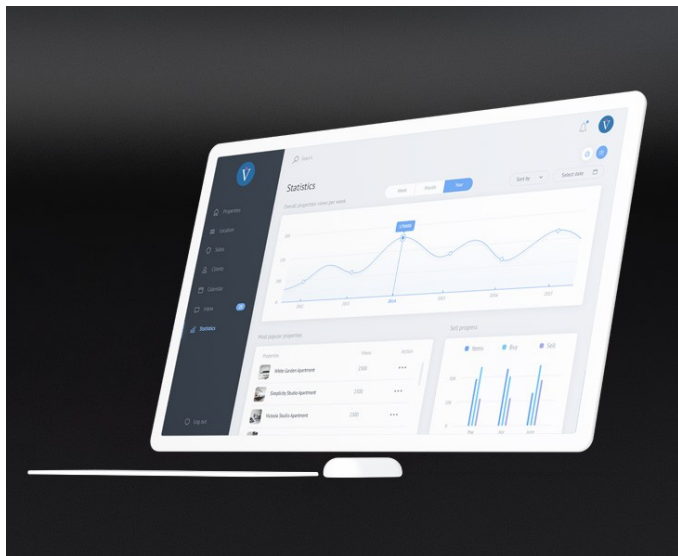

Formazione all'uso del software

Licenza SURFACE

SURFACE è la piattaforma web B2B2C che ti permette di presentare, configurare e vendere i tuoi prodotti attraverso uno strumento semplice, digitale e coinvolgente. Quando SURFACE si connette a TILE diventa una vera attrazione, capace di portare nuovi clienti nel tuo punto vendita, coinvolgendoli in un'esperienza d'acquisto 4K a grandezza reale.

The Tail

The tail è il media player definitivo per ogni punto vendita 4.0. Ti consente di riprodurre qualsiasi contenuto direttamente attraverso TILE : carica video, locandine, foto, promozioni o pubblicità e avrai un sistema per organizzare, programmare e visualizzare tutto ciò che rappresenta il tuo brand e i tuoi prodotti.