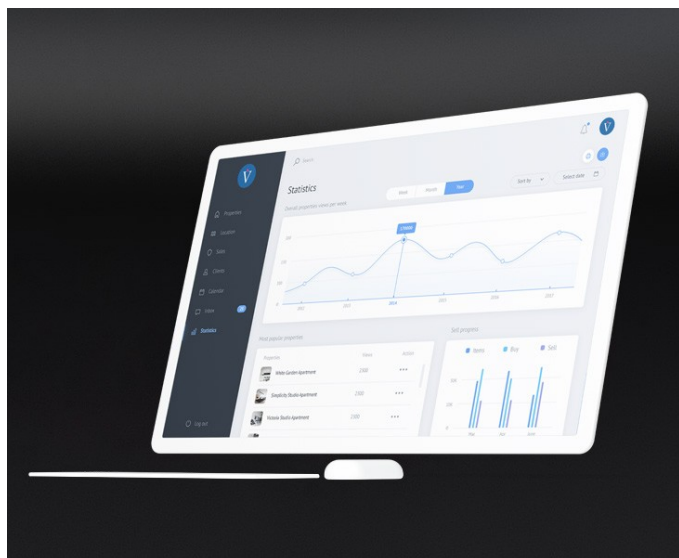

### Licenza SURFACE

SURFACE è la piattaforma web B2B2C che ti permette di presentare, configurare e vendere i tuoi prodotti attraverso uno strumento semplice, digitale e coinvolgente. Quando SURFACE si connette a TILE diventa una vera attrazione, capace di portare nuovi clienti nel tuo punto vendita, coinvolgendoli in un'esperienza d'acquisto 4K a grandezza reale.

### The Tail

The tail è il media player definitivo per ogni punto vendita 4.0. Ti consente di riprodurre qualsiasi contenuto direttamente attraverso TILE: carica video, locandine, foto, promozioni o pubblicità e avrai un sistema per organizzare, programmare e visualizzare tutto ciò che rappresenta il tuo brand e i tuoi prodotti.