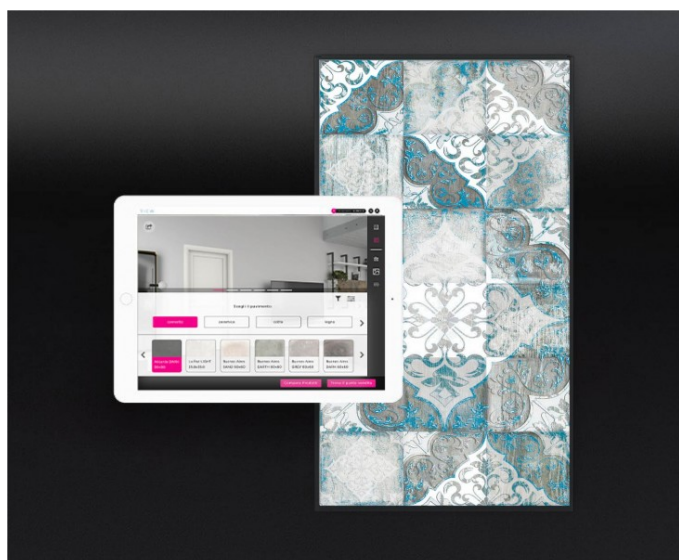

### Licenza SURFACE

SURFACE è la piattaforma web B2B2C che ti permette di presentare, configurare e vendere i tuoi prodotti attraverso uno strumento semplice, digitale e coinvolgente. Quando SURFACE si connette a TILE diventa una vera attrazione, capace di portare nuovi clienti nel tuo punto vendita, coinvolgendoli in un'esperienza d'acquisto 4K a grandezza reale.