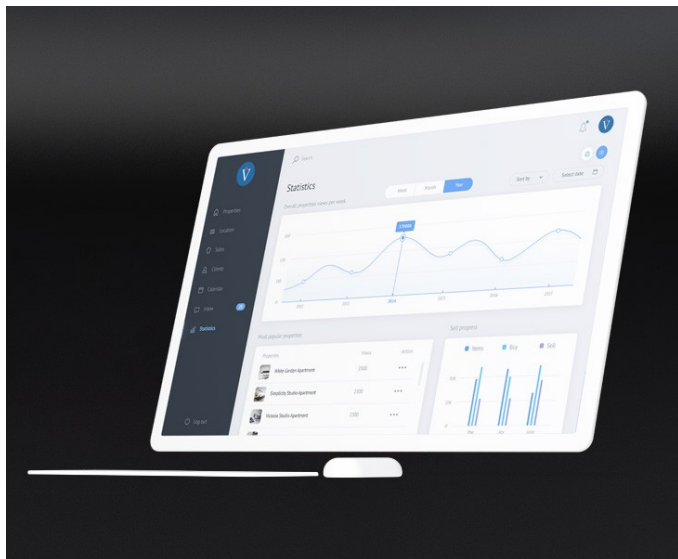

### Licenza SURFACE

SURFACE è la piattaforma web B2B2C che ti permette di presentare, configurare e vendere i tuoi prodotti attraverso uno strumento semplice, digitale e coinvolgente. Quando SURFACE si connette a TILE diventa una vera attrazione, capace di portare nuovi clienti nel tuo punto vendita, coinvolgendoli in un'esperienza d'acquisto 4K a grandezza reale.

### The Tail

The tail è il media player definitivo per ogni punto vendita 4.0. Ti consente di riprodurre qualsiasi contenuto direttamente attraverso TILE: carica video, locandine, foto, promozioni o pubblicità e avrai un sistema per organizzare, programmare e visualizzare tutto ciò che rappresenta il tuo brand e i tuoi prodotti.