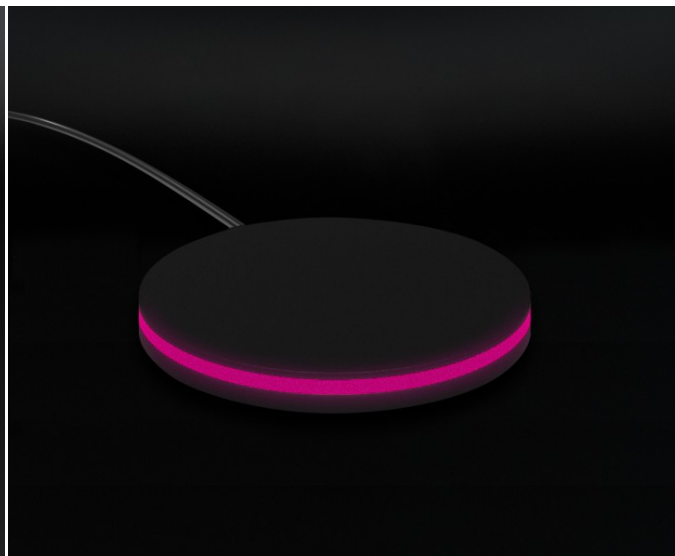

Tecnologia RGB

Connetti il tuo catalogo digitale con i tuoi campioni fisici! Mirror RGB si collega a TILE e ti permette di replicare in digitale qualsiasi prodotto o campione del tuo show-room. Appoggia una finitura, un profilo o un accessorio sulla superficie di Mirror RGB per visualizzare immediatamente ogni dettaglio estetico; i tuoi clienti potranno configurare la posa dei prodotti ceramici mentre toccano con mano il campione di materiale fisico.