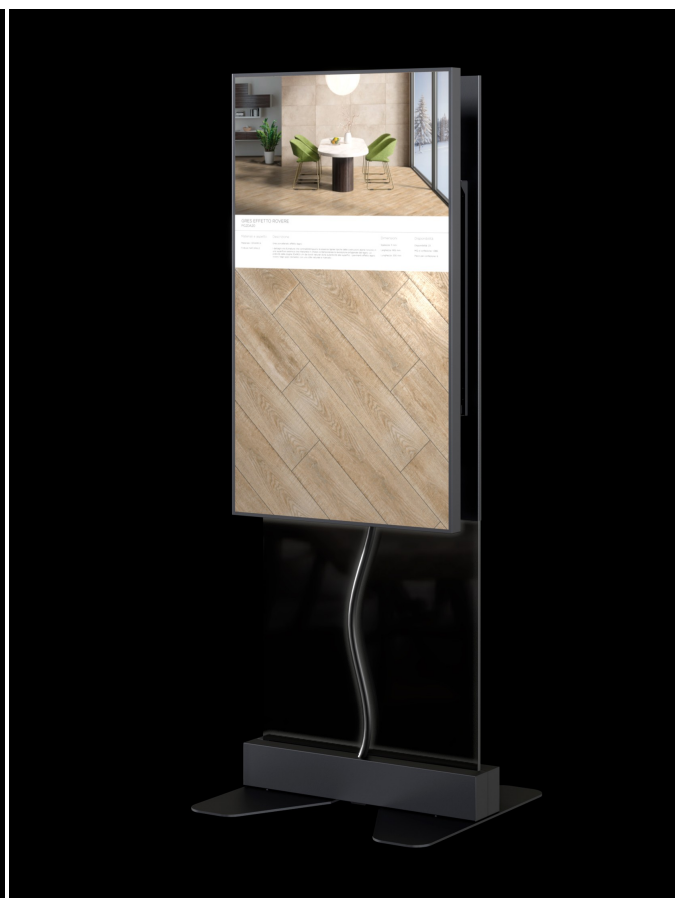

### Voilàp Box

Voilàp Box è sempre inclusa all'interno dell'offerta base ed è l'elemento a maggior valore aggiunto del sistema perchè permette di dare vita ai prodotti visualizzandoli in scala 1:1 e in qualità fotorealistica, indipendentemente dal formato di display collegato. La Voilàp Box è dotata di colorimetro per assicurare costantemente la perfetta correlazione tra il colore rappresentato sullo schermo e il colore del campione fisico.

# Gallery

Tile Essential Evo Self

Tile Essential Evo Self

Tile Essential Evo Self

Tile Essential Evo Self