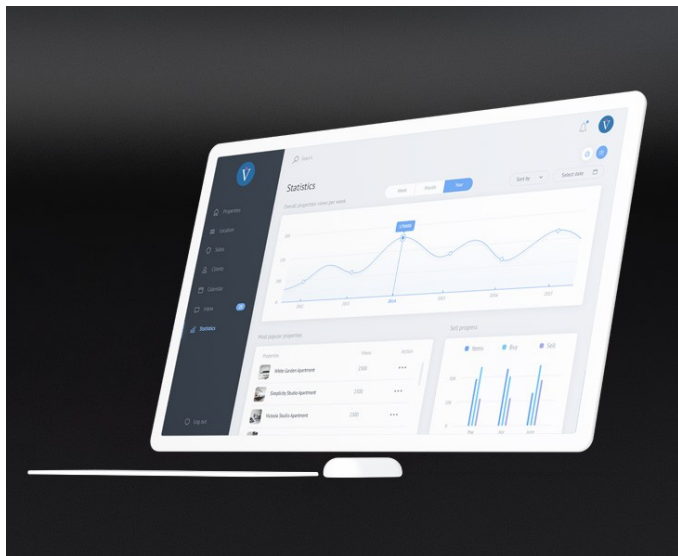

### Licenza SURFACE

SURFACE è la piattaforma web B2B2C che ti permette di presentare, configurare e vendere i tuoi prodotti attraverso uno strumento semplice, digitale e coinvolgente. Quando SURFACE si connette a TILE diventa una vera attrazione, capace di portare nuovi clienti nel tuo punto vendita, coinvolgendoli in un'esperienza d'acquisto 4K a grandezza reale.

### The Tail

The tail è il media player definitivo per ogni punto vendita 4.0. Ti consente di riprodurre qualsiasi contenuto direttamente attraverso TILE: carica video, locandine, foto, promozioni o pubblicità e avrai un sistema per organizzare, programmare e visualizzare tutto ciò che rappresenta il tuo brand e i tuoi prodotti.