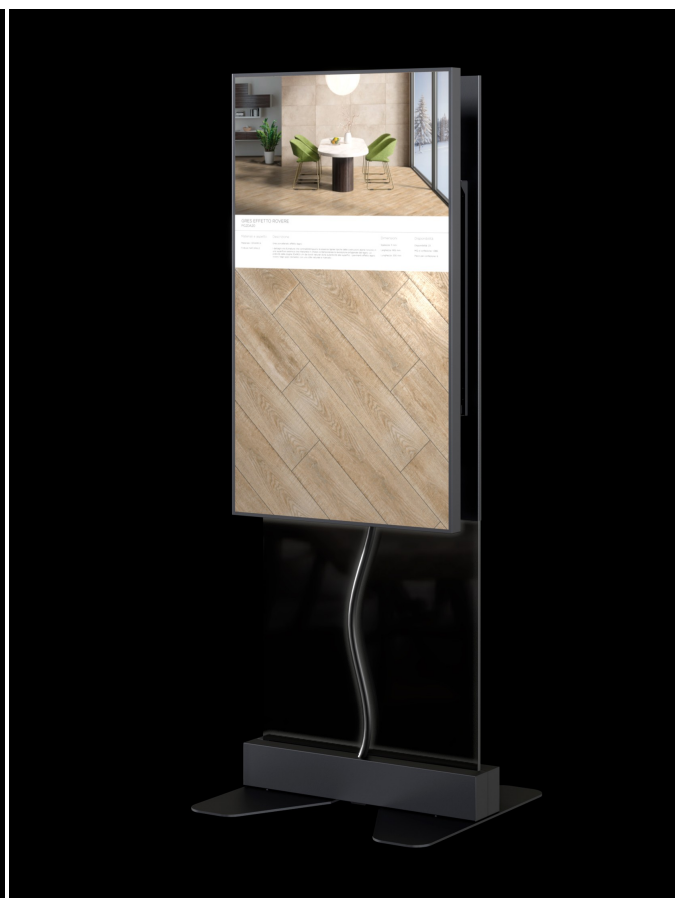

Tile Essential Evo Self