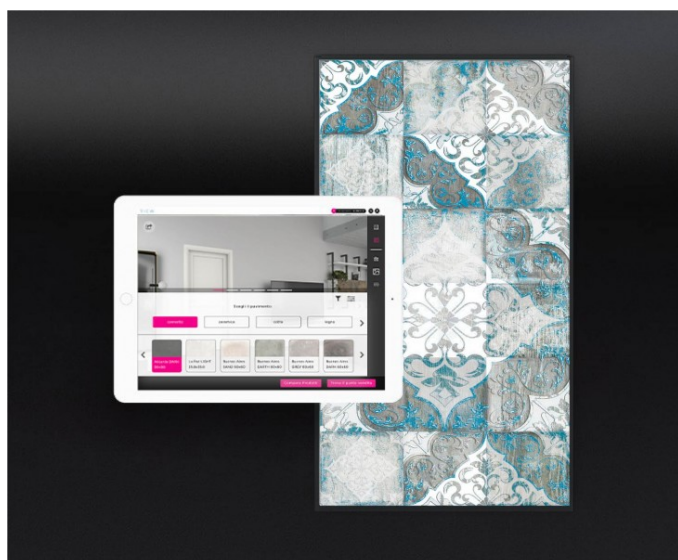

### Licenza SURFACE

SURFACE è la piattaforma web B2B2C che ti permette di presentare, configurare e vendere i tuoi prodotti attraverso uno strumento semplice, digitale e coinvolgente. Quando SURFACE si connette a TILE diventa una vera attrazione, capace di portare nuovi clienti nel tuo punto vendita, coinvolgendoli in un'esperienza d'acquisto 4K a grandezza reale.