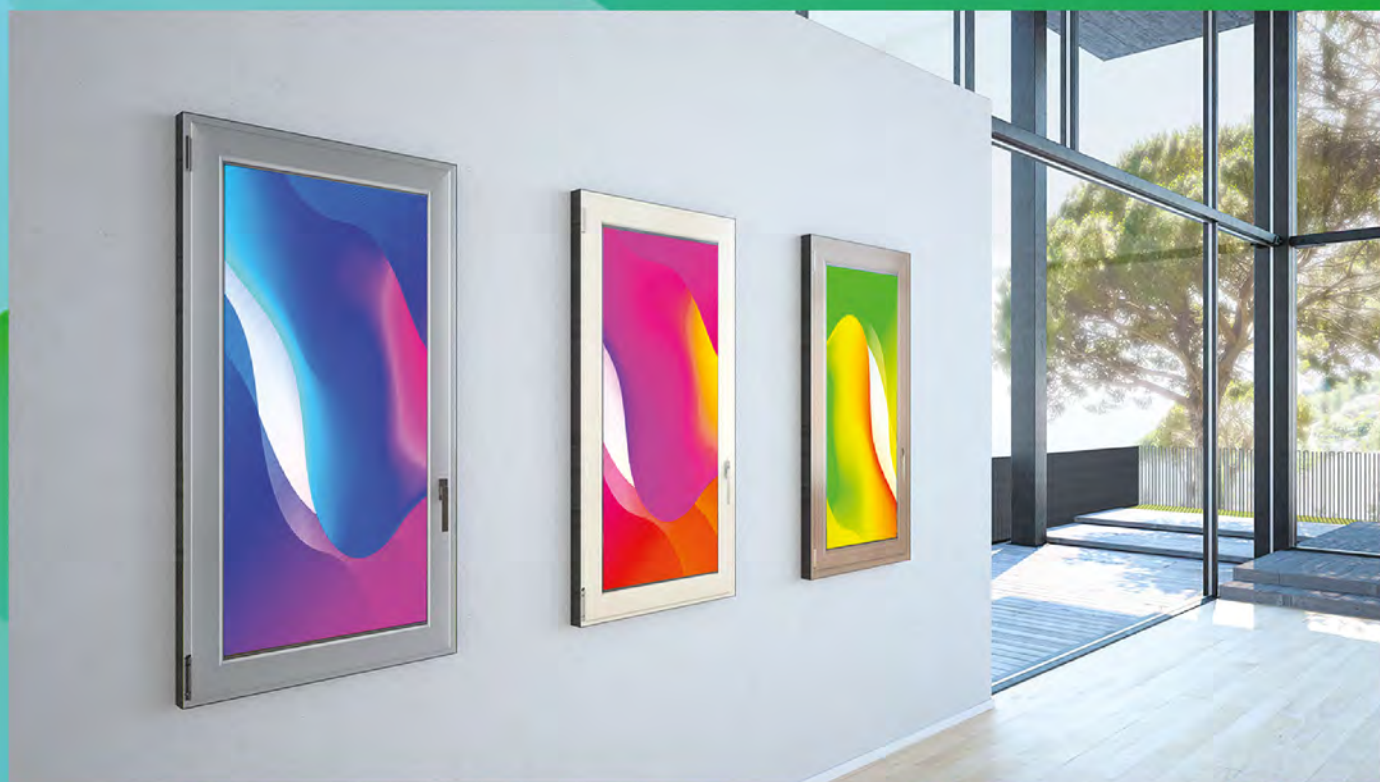

Descubre nuevas maneras de proponer y vender tus productos

Características pantalla

Pulgadas	Altura (mm)	Ancho (mm)	Contraste	Resolución (pixel)	Brillo (Nit)
55"	1210	680	4000:1	1920x1080	700

Dimensiones totales

Pulgadas	Altura (mm)	Ancho (mm)	Profundidad (mm)	Peso (Kg)
55"	1223	693	100	15