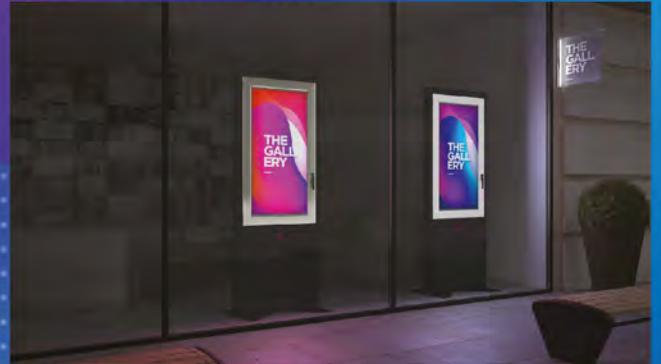

Quando View si connette a Sight diventa una vera attrazione, capace di portare nuovi clienti nel tuo punto vendita, coinvolgendoli in un'esperienza d'acquisto Full-HD a grandezza reale.

theTail

The tail è il media player definitivo per ogni punto vendita 4.0.

Ti consente di riprodurre qualsiasi contenuto direttamente attraverso Sight: carica video, loghi, foto, promozioni o pubblicità e avrai un sistema smart per organizzare, programmare e visualizzare tutto ciò che rappresenta il tuo brand e i tuoi prodotti.

Scopri nuovi modi di proporre e vendere i tuoi prodotti

Per accendere la tua vetrina

Per distinguersi presso fiere o eventi

Per configurare i tuoi prodotti

Per mostrare il tuo catalogo H24

Caratteristiche display